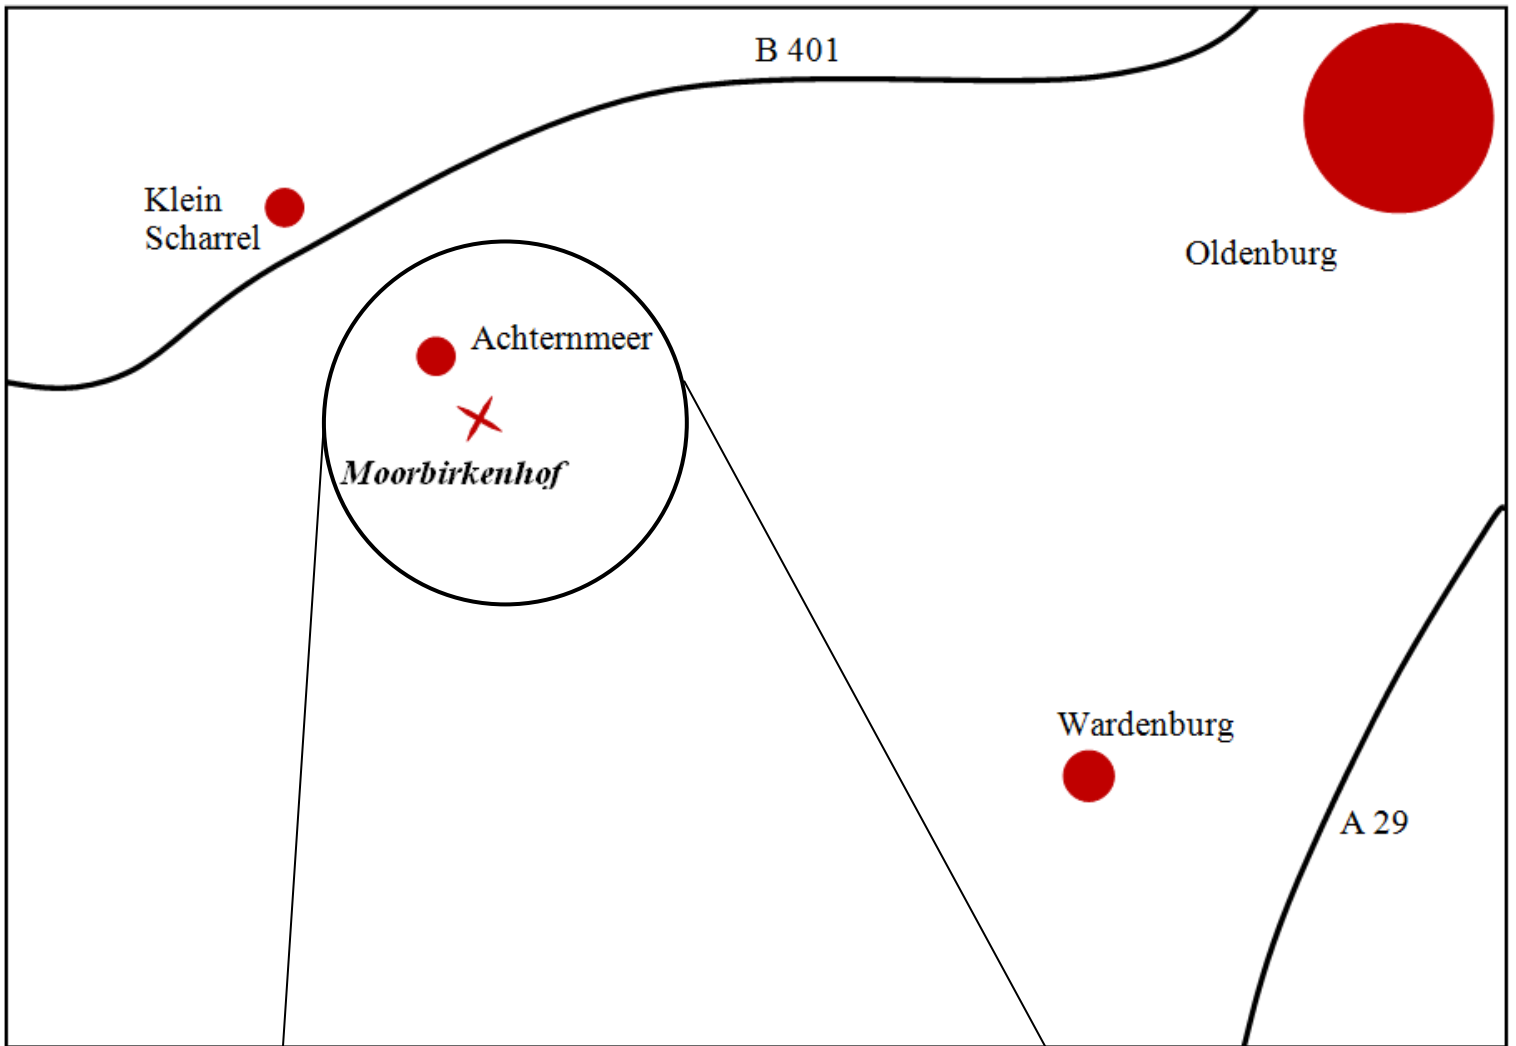

Übersichtskarte

Geländeübersicht

Schäferweg 8, 26203 Wardenburg

Geparkt werden kann am Stall oder auf einem der Paddocks. Bitte den Anweisungen folgen.